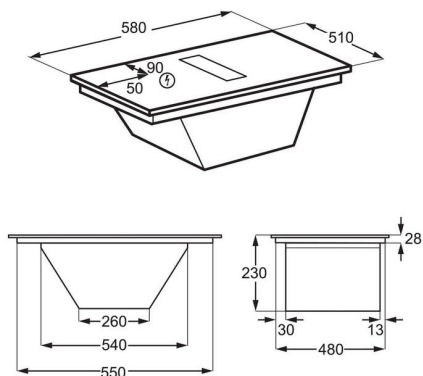

Specifikacija izdelka

Nordic_HB_FrameType_Colour	brez roba
Mere (ŠxG) v mm	580x510
Vgradne mere (VXŠXG) v mm	225x560x490
Zračni odvod	220
Vrsta filtra	Odour Clean Carbon Filter
Količino maščobnega filtra	2
Doseg rezanja	5/10 integrirano
Razred energijske učinkovitosti	A+
Razred učinkovitosti dinamike zrak	A
Razred učinkovitosti maščobnega filtra	B
Vrsta motorja	brez krtačk
Dolžina kabla (m)	1,5
EAN koda	7333394118468
Recirkulacija najmanj (m3/h)	240
Recirkulacija intenzivno (m3/h)	590
Recirkulacija največ (m3/h)	490
Recirkulacijska zvočna moč min dB(A)	52
Recirkulacijska zvočna moč max dB (A)	68
PNC koda	949598547
Koda EAN	Exclusive KR Partner

2507041XFV