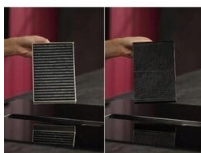

Svež kuhinjski zrak do enega leta

Priloženi standardni ogljikov filter OdourClean zmanjšuje vonjave pri kuhanju. Enostavno ga zamenjajte, da ohranite zmogljivost nape in poskrbite za svež zrak v kuhinji. Zamenjate ga lahko tudi s filtrom OdourClean Plus.*

*Navedena življenjska doba je ocenjena na podlagi notranjega preizkusa. Učinkovitost se lahko razlikuje glede na individualne vzorce in pogoje uporabe; dejanska življenjska doba je lahko krajša ali daljša.

Samodejni nadzor nape. Se prilagaja med kuhanjem

S samodejnim nadzorom nape se lahko osredotočite na najpomembnejše – pripravo jedi. Kuhalna plošča bo samodejno vklopila in prilagodila moč nape glede na kuhanje ter s tem poskrbela za svežino v kuhinji in vam olajšala pripravo hrane.